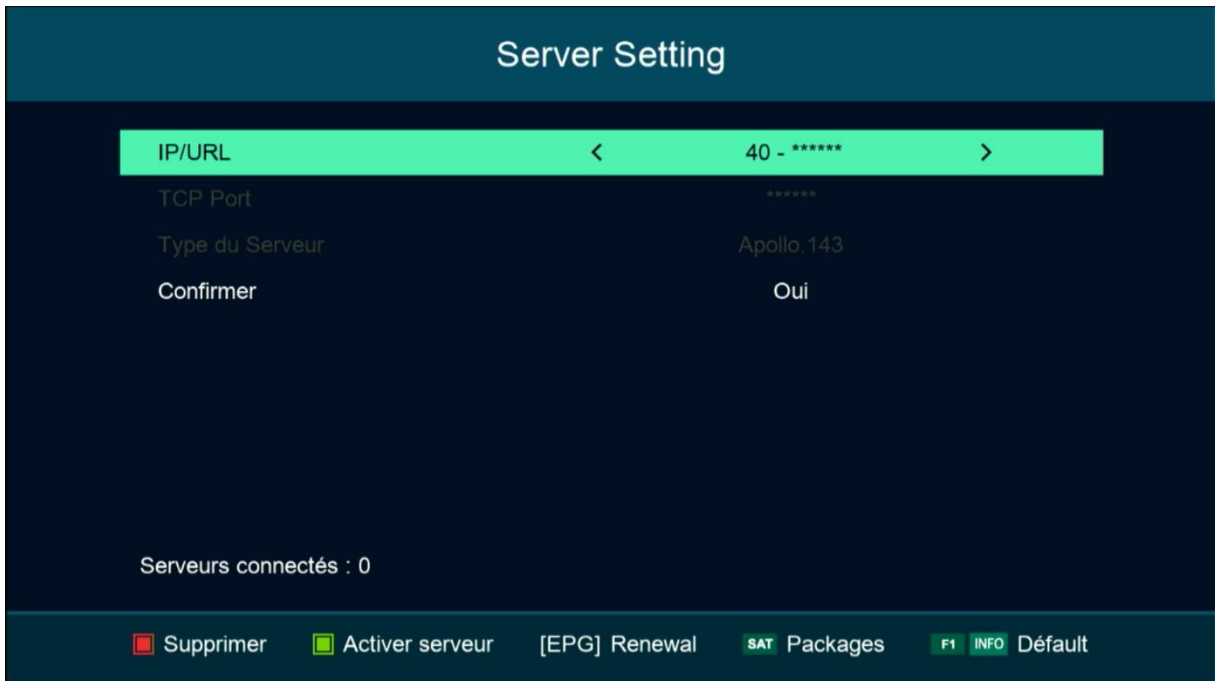

شرح كيفية تفعيل السرفر على جهاز إكولينك Prime

قبل كل شيء، يجب التأكد من أن الجهاز متصل بالإنترنت.

(1) اضغط على زر 'Menu' الخاص بريموت كترول لدخول إلى الواجهة الرئيسية للجهاز

(2) إضغط على 'Server Setting'

(3) إذهب إلى آخر صفحة (الصفحة رقم 40) ، يمكنك التنقل من صفحة إلى أخرى بواسطة أزرار اليمين و اليسار بالريموت كنترول .

(4) إضغط على الزر الأخضر لتفعيل السرفر

Server Setting

IP/URL	<	40 - *****	>
TCP Port		*****	
Type du Serveur		Apollo.143	
Confirmer		Oui	

Serveurs connectés : 0

Supprimer Activer serveur [EPG] Renewal SAT Packages F1 INFO Défaut

مبروك عليك ، تم تفعيل السرفر بنجاح

Server Setting

IP/URL	<	40 - *****	>
TCP Port		*****	
Type du Serveur		Apollo.143	
Confirmer		Oui	