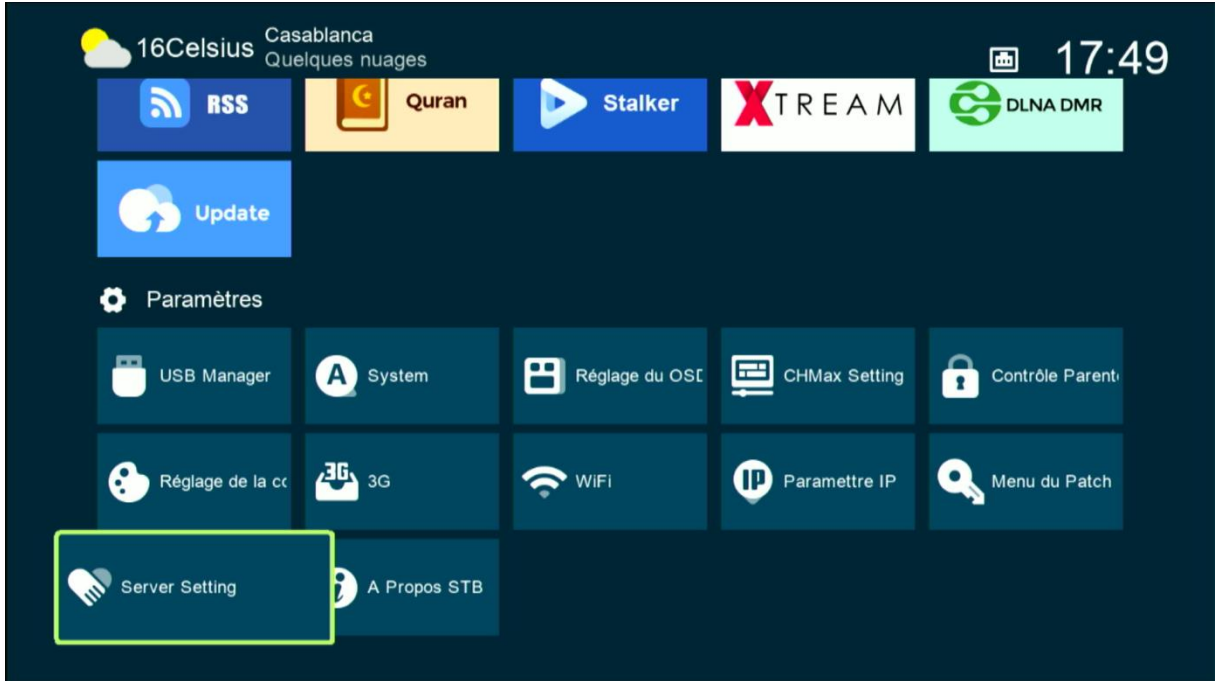

شرح كيفية تفعيل السرفر على جهاز إكولينك Prime

قبل كل شيء، يجب التأكد من أن الجهاز متصل بالإنترنت.

(1) اضغط على زر 'Menu' الخاص بريموت كترول لدخول إلى الواجهة الرئيسية للجهاز

(2) إضغط على 'Server Setting'

(3) إذهب إلى آخر صفحة (الصفحة رقم 40) ، يمكنك التنقل من صفحة إلى أخرى بواسطة أزرار اليمين و اليسار بالريموت كنترول .

(4) إضغط على الزر الأخضر لتفعيل السرفر

Server Setting

IP/URL	<	40 - *****	>
TCP Port		*****	
Type du Serveur		Apollo.143	
Confirmer		Oui	

Serveurs connectés : 0

Supprimer Activer serveur [EPG] Renewal SAT Packages F1 INFO Défaut

مبروك عليك ، تم تفعيل السرفر بنجاح

Server Setting

IP/URL	<	40 - *****	>
TCP Port		*****	
Type du Serveur		Apollo.143	
Confirmer		Oui	